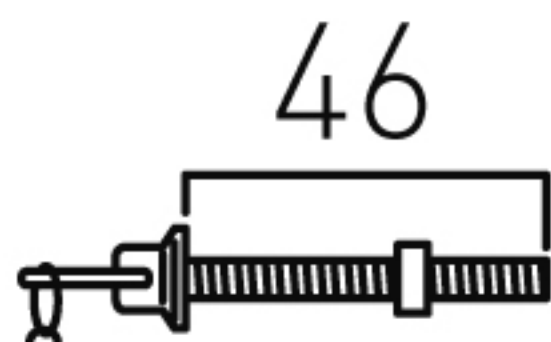

85

1.1/4"

60

46

chain length 320