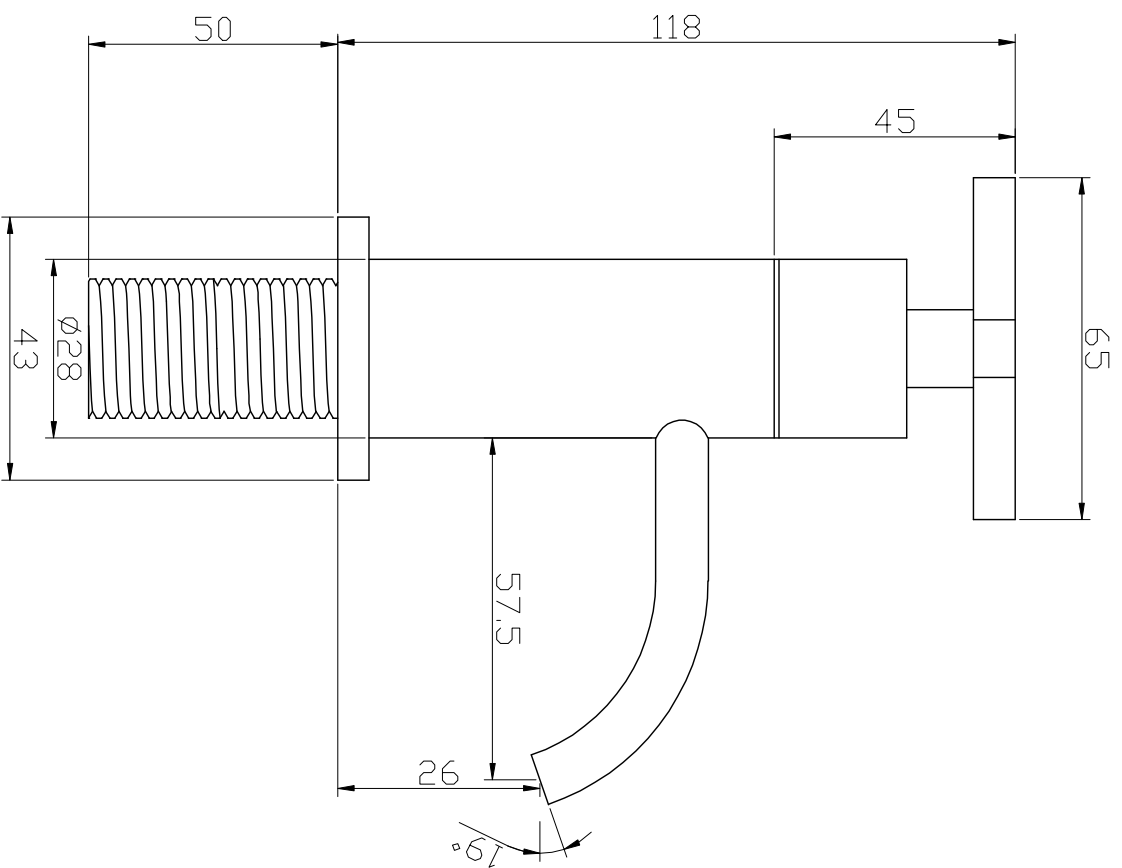

RDX001

出水咀规格: 25X10X1