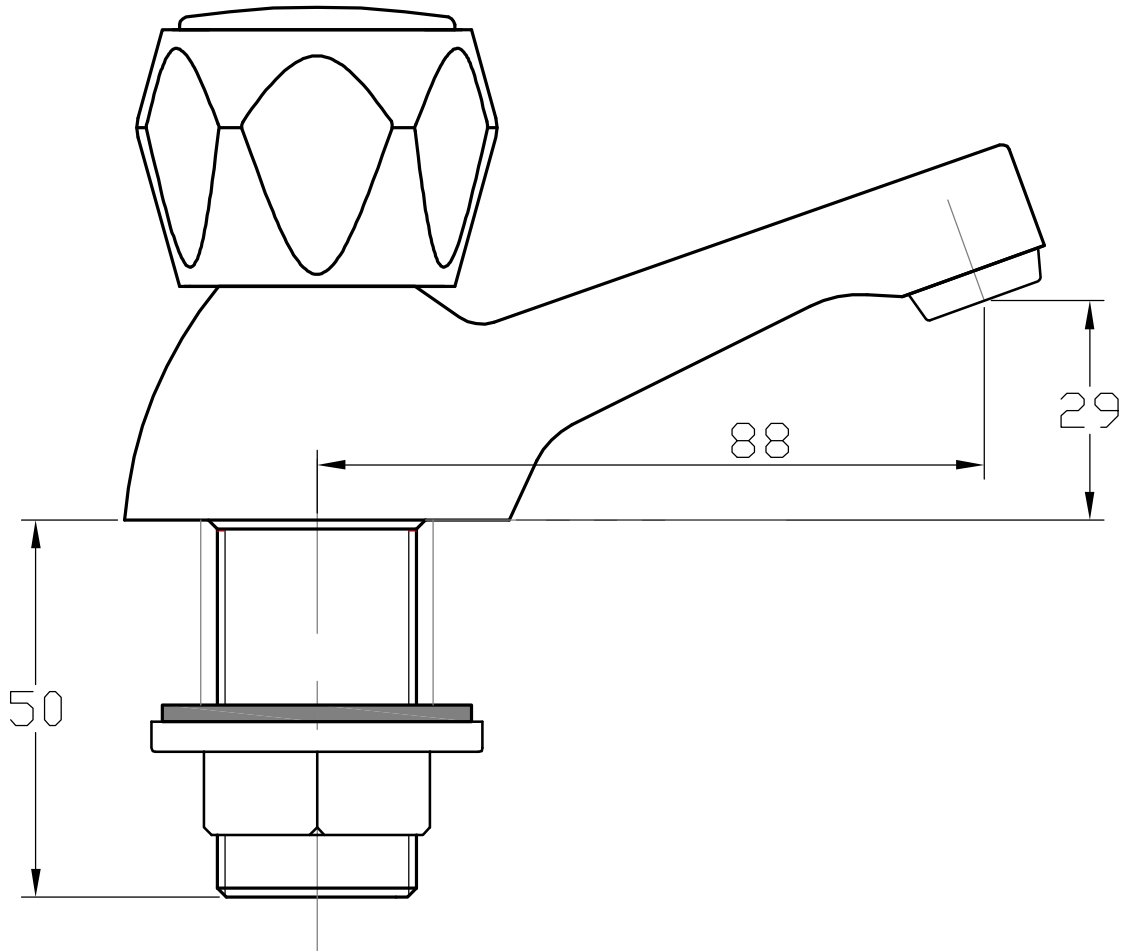

归档位置		
归档人		
自制□	外协□	外购□

未注尺寸公差	
单位 (mm)	
0-10	±0.1
10-50	±0.2
50-100	±0.3
100-300	±0.5
300以上	±0.8

图号		绘图视角	Mayfair Brassware
名称			
客户图号	AL005	客户版次	

②					材质	美汇版次	制图		
①					重量 (g)	比例	审核		
标记	修改记录	处数	日期	签名	表面处理	客户	批准		