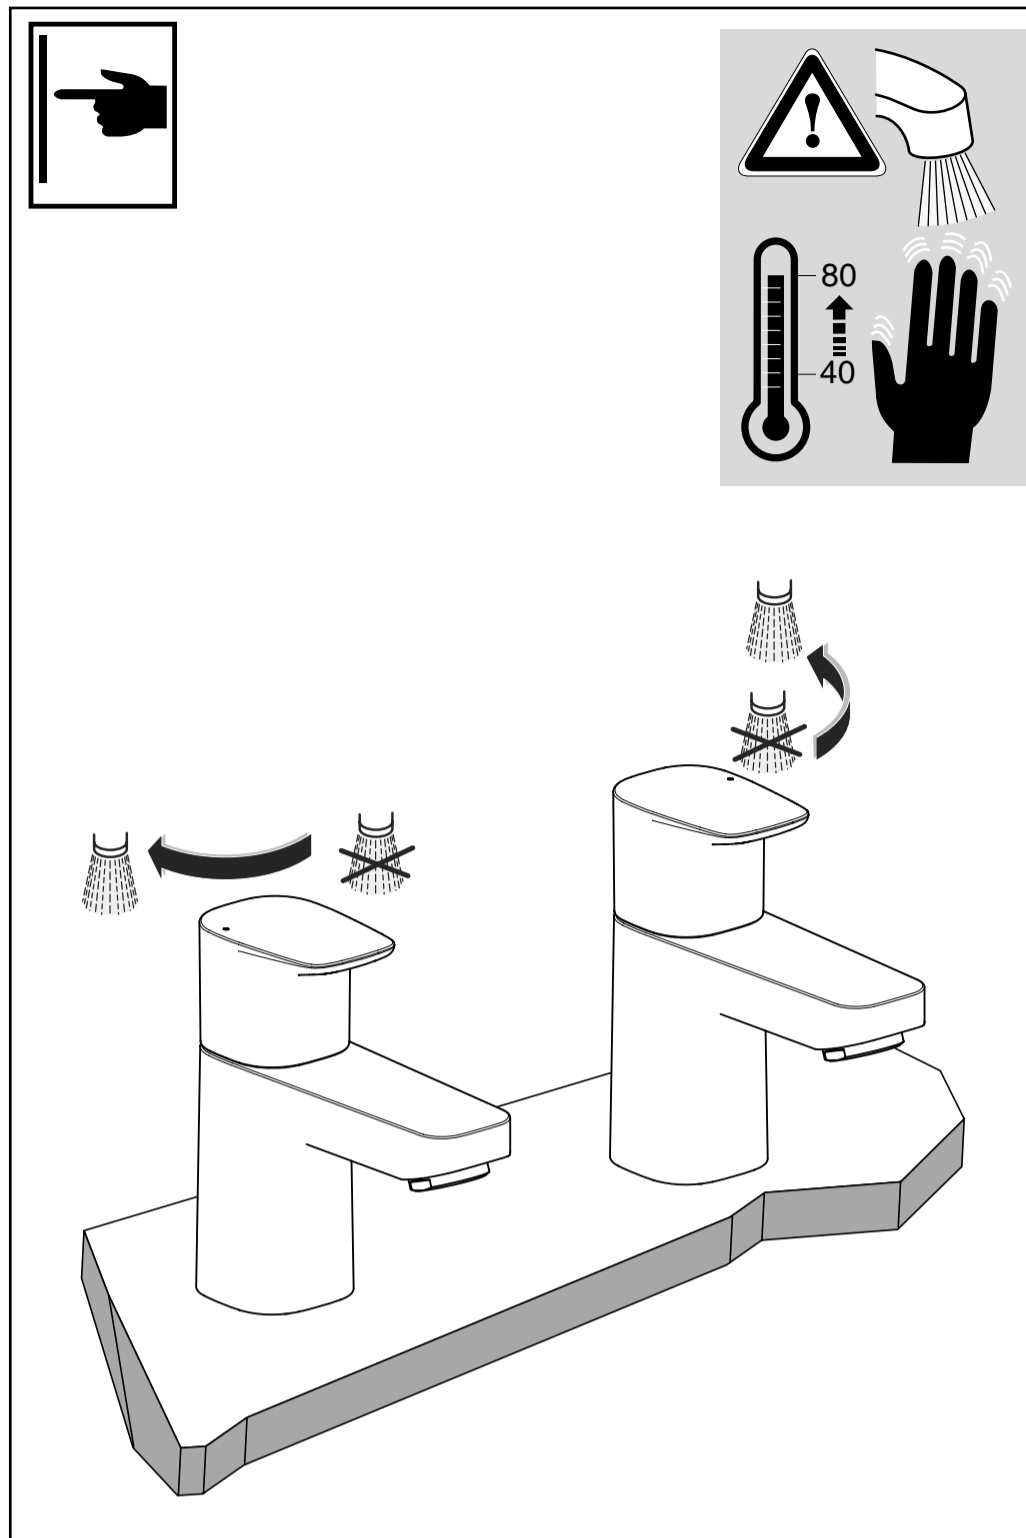

05.2021 / B565145

B D284 ..

B D247 ..

Ideal Standard International NV
Corporate Village – Gent Building
Da Vincilaan 2
1935 Zaventem
Belgium
<http://www.idealstandardinternational.com>

	P	bar		MIN. 0,1	MAX. 10		5	
	T	C		MIN. 0,1	MAX. 80		65	
							40	