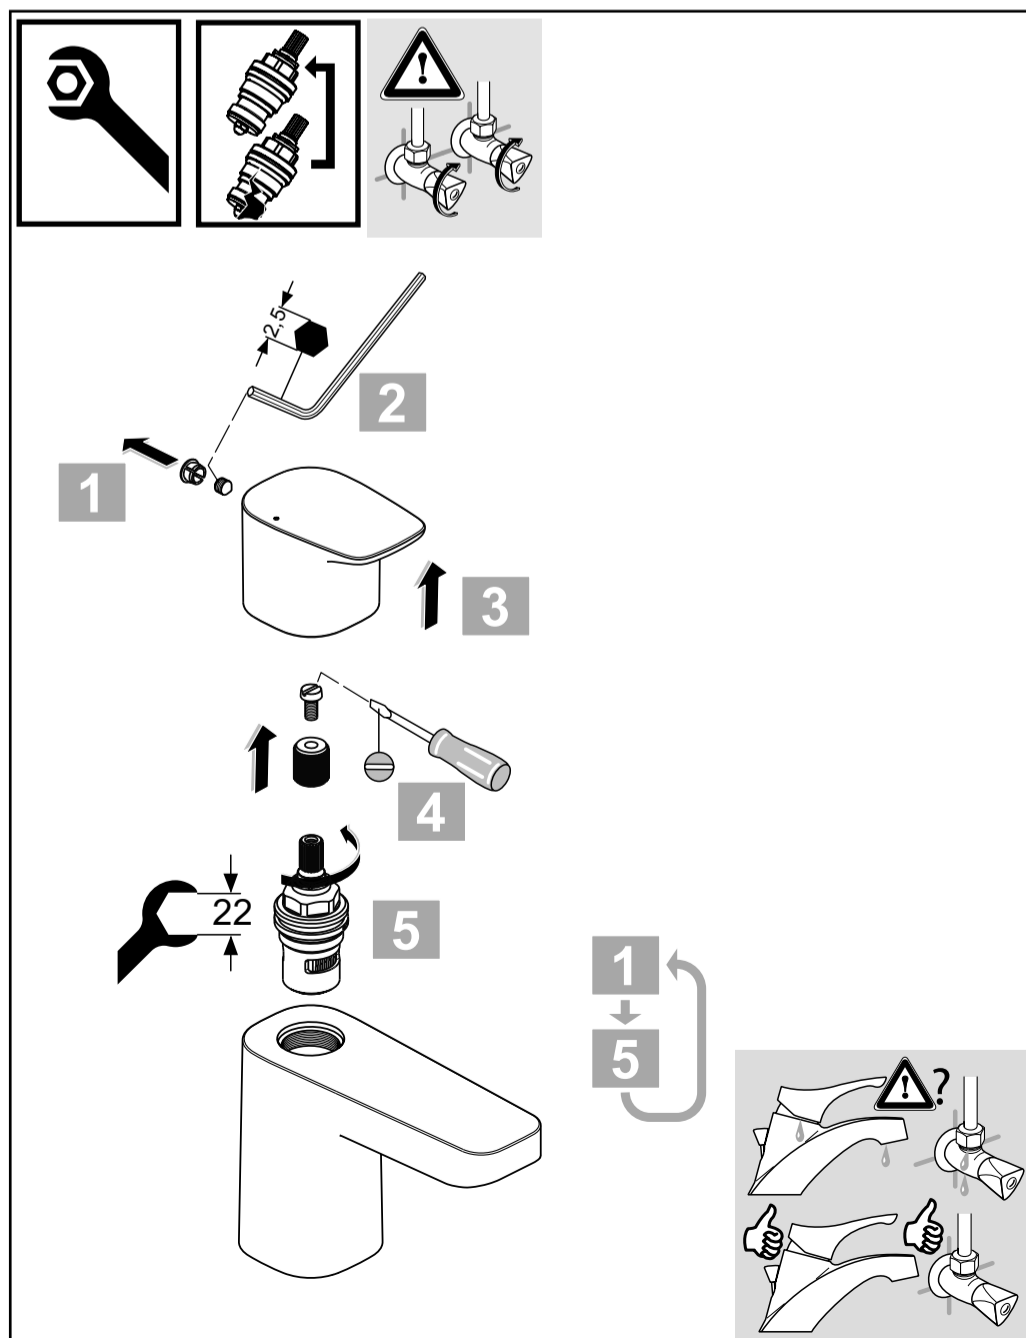

05.2021 / B565145

B D284 ..

B D247 ..

Ideal Standard International NV
Corporate Village – Gent Building
Da Vincilaan 2
1935 Zaventem
Belgium
<http://www.idealstandardinternational.com>

	P	bar		MIN. 0,1	MAX. 10		5	
	T	C		MIN. 0,1	MAX. 80		65	
							40	