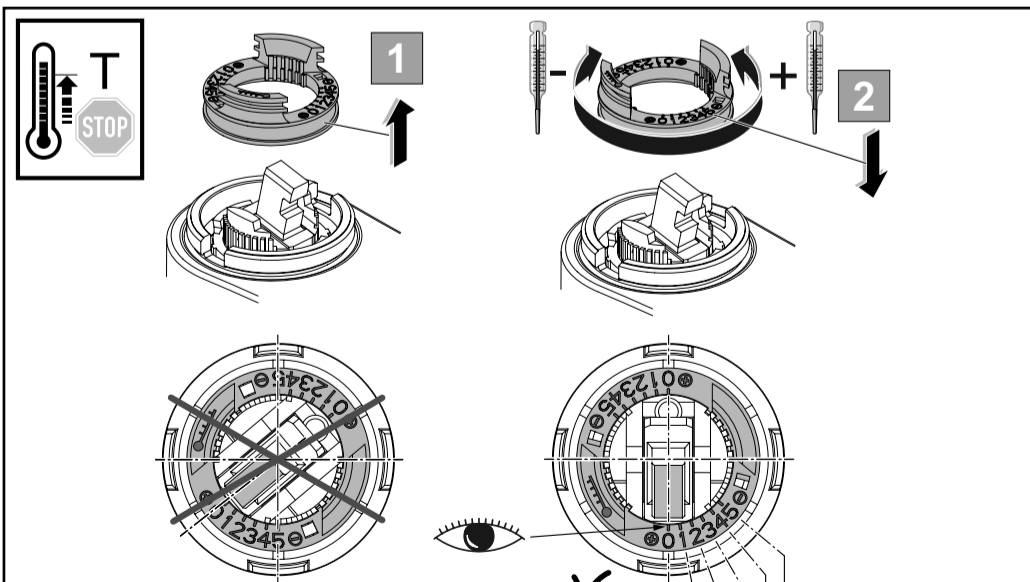

CERAFLEX

02.2018 / B665579

Ideal Standard International NV
Corporate Village – Gent Building
Da Vincilaan 2
1935 Zaventem
Belgium

<http://www.idealstandardinternational.com>

1 x 190mm
1 x 330mm

P 0,3 MPa 3 bar	T °C	°C	0	1	2	3	4	5
			°C	°C	°C	°C	°C	°C
50°C	15°C	50	49	44	40	35	33	
65°C	15°C	65	63	57	50	44	40	
85°C	15°C	85	83	74	64	56	50	