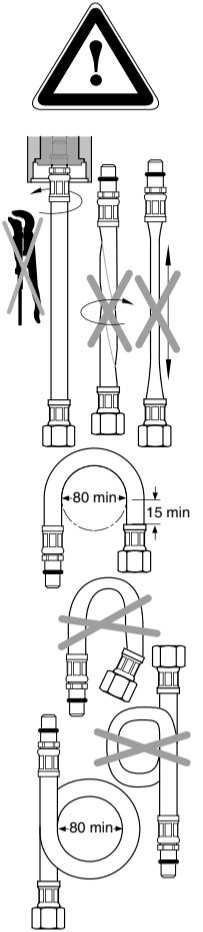

Ordering spares / Ersatzteil - Regelung / Pièces de rechange / Parti di ricambio / Lista de recambios / Onderdelen bestellen (NL/B) / Κωδικοί Ανταλλακτικών / Bestilling af reservedele / Beställning av reservdelar / Bestilling av reservedeler / Резервни части / Запчасти / Części zapasowe / Piese de schimb / Rendelhető alkatrészek / Запасні частини / Резервни делови / Резервни делови / Atsarginių dalių / Tellitavad varuosad / Rezerves daļas / Náhradní díly / Náhradné diely / Yedek parça siparişi / Nadomestni deli

XX = AA, AD,

- 1 - B 961375 XX
- 3 - B 960473 XX
- 4 - B 961373 XX
- 5 - B 961374 NU
- 6 - A 861181 NU
- 7 - A 861156 NU
- 12 - B 961383 XX
- 13 - A 964520 NU
- 14 - A 962991 XX
- 14a - B 964550 AA
- 16 - B 961384 XX
- 19 - B 960845 NU
- 22 - A 962574 NU
- 23 - B 960255 NU
- 24 - A 960200 XX
- 25 - A 960063 XX
- 26 - A 960321 XX
- 26a - B 960754 XX

CERAFLEX

02.2018 / B665579

Ideal Standard International NV
Corporate Village – Gent Building
Da Vincilaan 2
1935 Zaventem
Belgium

<http://www.idealstandardinternational.com>

1 x 190mm
1 x 330mm

P 0,3 MPa 3 bar	T °C	°C	0	1	2	3	4	5
			°C	°C	°C	°C	°C	°C
50°C	15°C	50	49	44	40	35	33	
65°C	15°C	65	63	57	50	44	40	
85°C	15°C	85	83	74	64	56	50	