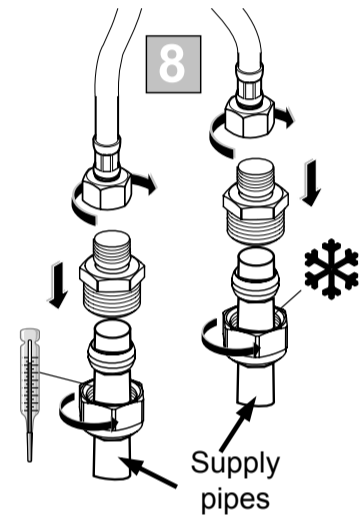

CERAFLEX

02.2018 / B665579

Ideal Standard International NV
Corporate Village – Gent Building
Da Vincilaan 2
1935 Zaventem
Belgium

<http://www.idealstandardinternational.com>

1 x 190mm
1 x 330mm

P 0,3 MPa 3 bar	T °C	°C	0	1	2	3	4	5
			°C	°C	°C	°C	°C	°C
50°C	15°C	50	49	44	40	35	33	
65°C	15°C	65	63	57	50	44	40	
85°C	15°C	85	83	74	64	56	50	