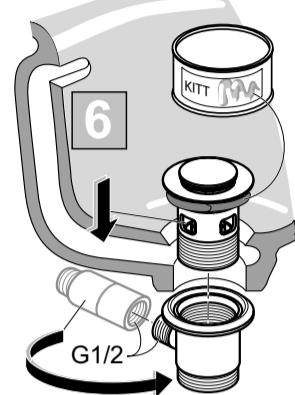

CERAFLEX

02.2018 / B665579

Ideal Standard International NV
Corporate Village – Gent Building
Da Vincilaan 2
1935 Zaventem
Belgium

<http://www.idealstandardinternational.com>

1 x 190mm
1 x 330mm

P 0,3 MPa 3 bar	T °C	°C	0	1	2	3	4	5
			°C	°C	°C	°C	°C	°C
50°C	15°C	50	49	44	40	35	33	
65°C	15°C	65	63	57	50	44	40	
85°C	15°C	85	83	74	64	56	50	