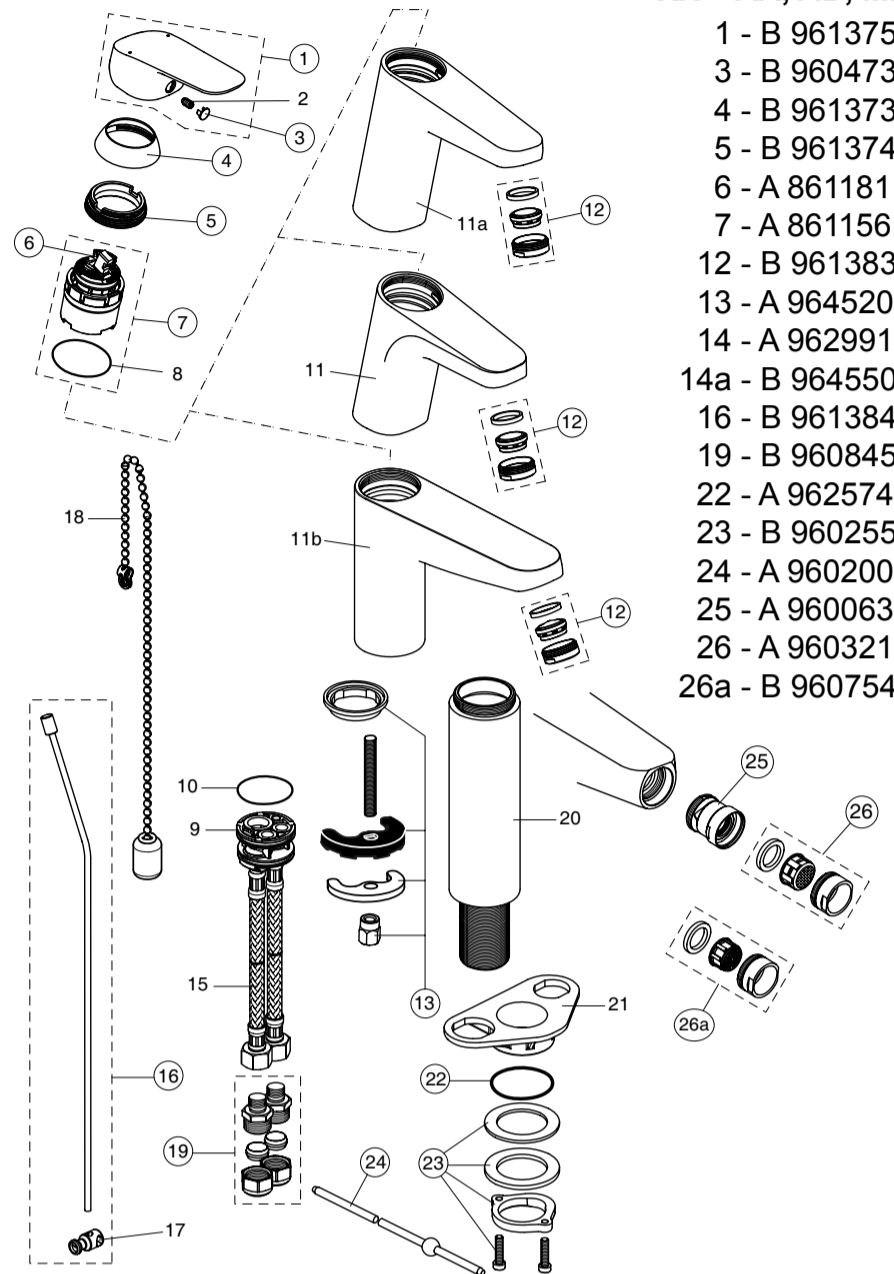

Ordering spares / Ersatzteil - Regelung / Pièces de rechange / Parti di ricambio / Lista de recambios / Onderdelen bestellen (NL/B) / Κωδικοί Ανταλλακτικών / Bestilling af reservedele / Beställning av reservdelar / Bestilling av reservedeler / Резервни части / Запчасти / Części zapasowe / Piese de schimb / Rendelhető alkatrészek / Запасні частини / Резервни делови / Резервни делови / Atsarginių dalių / Tellitavad varuosad / Rezerves daļas / Náhradní díly / Náhradné diely / Yedek parça siparişi / Nadomestni deli

XX = AA, AD,

- 1 - B 961375 XX
- 3 - B 960473 XX
- 4 - B 961373 XX
- 5 - B 961374 NU
- 6 - A 861181 NU
- 7 - A 861156 NU
- 12 - B 961383 XX
- 13 - A 964520 NU
- 14 - A 962991 XX
- 14a - B 964550 AA
- 16 - B 961384 XX
- 19 - B 960845 NU
- 22 - A 962574 NU
- 23 - B 960255 NU
- 24 - A 960200 XX
- 25 - A 960063 XX
- 26 - A 960321 XX
- 26a - B 960754 XX

CERAFLEX

02.2018 / B665579

Ideal Standard International NV
Corporate Village – Gent Building
Da Vincilaan 2
1935 Zaventem
Belgium

<http://www.idealstandardinternational.com>

1 x 190mm
1 x 330mm

P 0,3 MPa 3 bar	T °C	°C	0	1	2	3	4	5
			°C	°C	°C	°C	°C	°C
50°C	15°C	50	49	44	40	35	33	
65°C	15°C	65	63	57	50	44	40	
85°C	15°C	85	83	74	64	56	50	

P bar	MAX. 10 0,5	5 1	Q (3 bar)
T °C	MAX. 80	65 40	l/min
			5