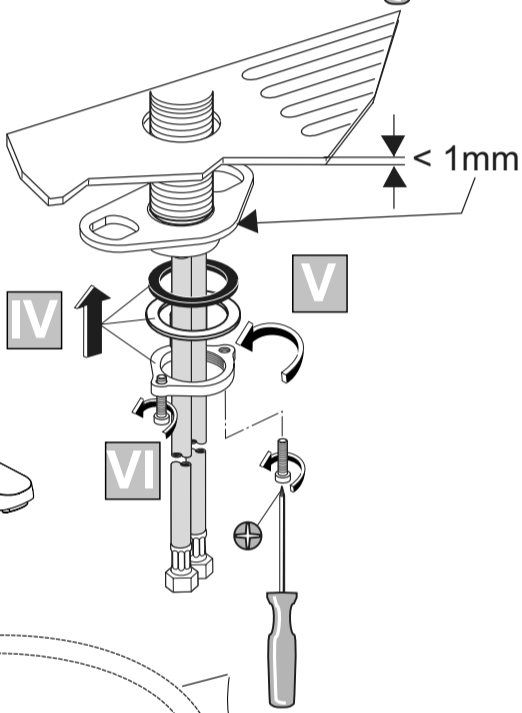

CERAFLEX

02.2018 / B665579

Ideal Standard International NV
Corporate Village – Gent Building
Da Vincilaan 2
1935 Zaventem
Belgium

<http://www.idealstandardinternational.com>

1 x 190mm
1 x 330mm

P 0,3 MPa 3 bar	T °C	°C	0	1	2	3	4	5
			°C	°C	°C	°C	°C	°C
50°C	15°C	50	49	44	40	35	33	
65°C	15°C	65	63	57	50	44	40	
85°C	15°C	85	83	74	64	56	50	