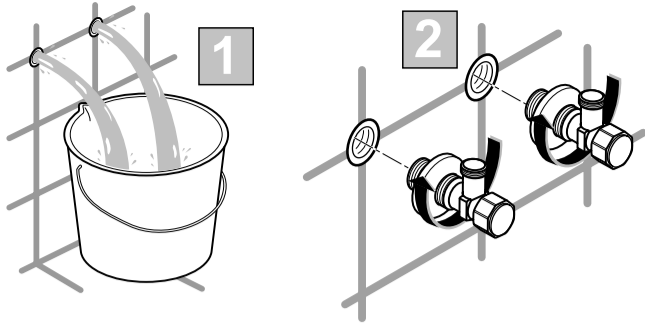

CERAFLEX

02.2018 / B665579

Ideal Standard International NV
Corporate Village – Gent Building
Da Vincilaan 2
1935 Zaventem
Belgium

<http://www.idealstandardinternational.com>

1 x 190mm
1 x 330mm

P 0,3 MPa 3 bar	T °C	°C	0	1	2	3	4	5
			°C	°C	°C	°C	°C	°C
50°C	15°C	50	49	44	40	35	33	
65°C	15°C	65	63	57	50	44	40	
85°C	15°C	85	83	74	64	56	50	