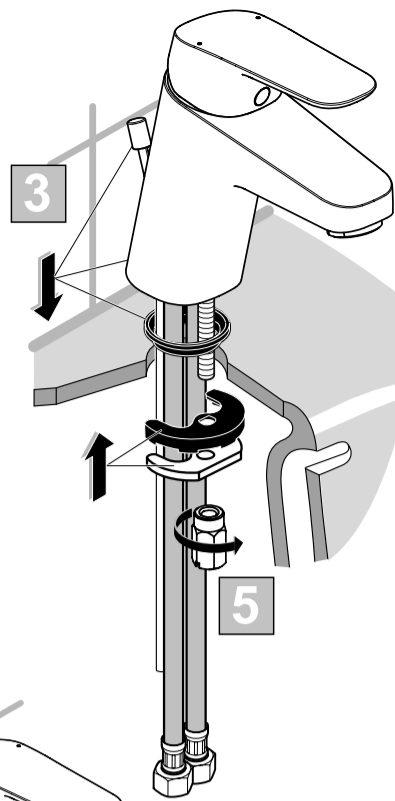

CERAFLEX

02.2018 / B665579

Ideal Standard International NV
Corporate Village – Gent Building
Da Vincilaan 2
1935 Zaventem
Belgium

<http://www.idealstandardinternational.com>

1 x 190mm
1 x 330mm

P 0,3 MPa 3 bar	T °C	°C	0	1	2	3	4	5
			°C	°C	°C	°C	°C	°C
50°C	15°C	50	49	44	40	35	33	
65°C	15°C	65	63	57	50	44	40	
85°C	15°C	85	83	74	64	56	50	