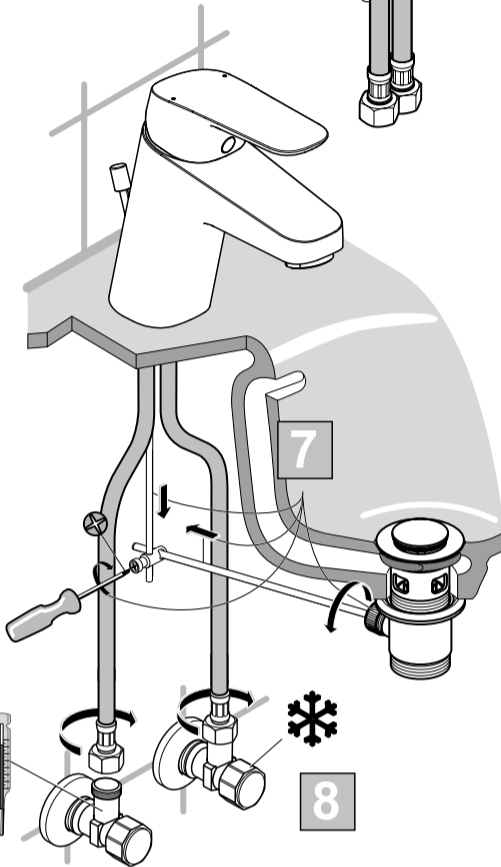

CERAFLEX

02.2018 / B665579

Ideal Standard International NV
Corporate Village – Gent Building
Da Vincilaan 2
1935 Zaventem
Belgium

<http://www.idealstandardinternational.com>

1 x 190mm
1 x 330mm

P 0,3 MPa 3 bar	T °C	°C	0	1	2	3	4	5
			°C	°C	°C	°C	°C	°C
50°C	15°C	50	49	44	40	35	33	
65°C	15°C	65	63	57	50	44	40	
85°C	15°C	85	83	74	64	56	50	