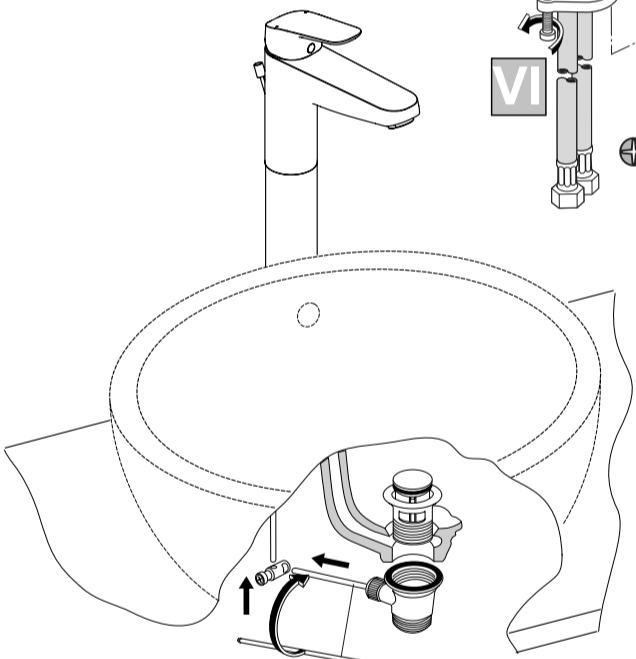

CERAFLEX

02.2018 / B665579

Ideal Standard International NV
Corporate Village – Gent Building
Da Vincilaan 2
1935 Zaventem
Belgium

<http://www.idealstandardinternational.com>

1 x 190mm
1 x 330mm

P 0,3 MPa 3 bar	T °C	°C	0	1	2	3	4	5
			°C	°C	°C	°C	°C	°C
50°C	15°C	50	49	44	40	35	33	
65°C	15°C	65	63	57	50	44	40	
85°C	15°C	85	83	74	64	56	50	