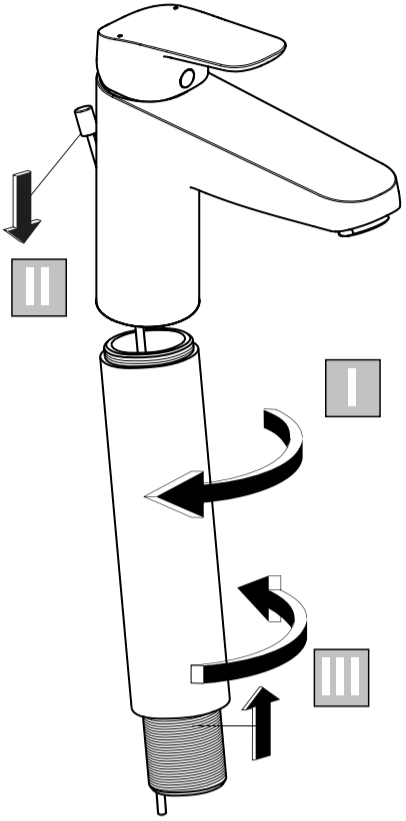

CERAFLEX

02.2018 / B665579

Ideal Standard International NV
Corporate Village – Gent Building
Da Vincilaan 2
1935 Zaventem
Belgium

<http://www.idealstandardinternational.com>

1 x 190mm
1 x 330mm

P 0,3 MPa 3 bar	T °C	°C	0	1	2	3	4	5
			°C	°C	°C	°C	°C	°C
50°C	15°C	50	49	44	40	35	33	
65°C	15°C	65	63	57	50	44	40	
85°C	15°C	85	83	74	64	56	50	