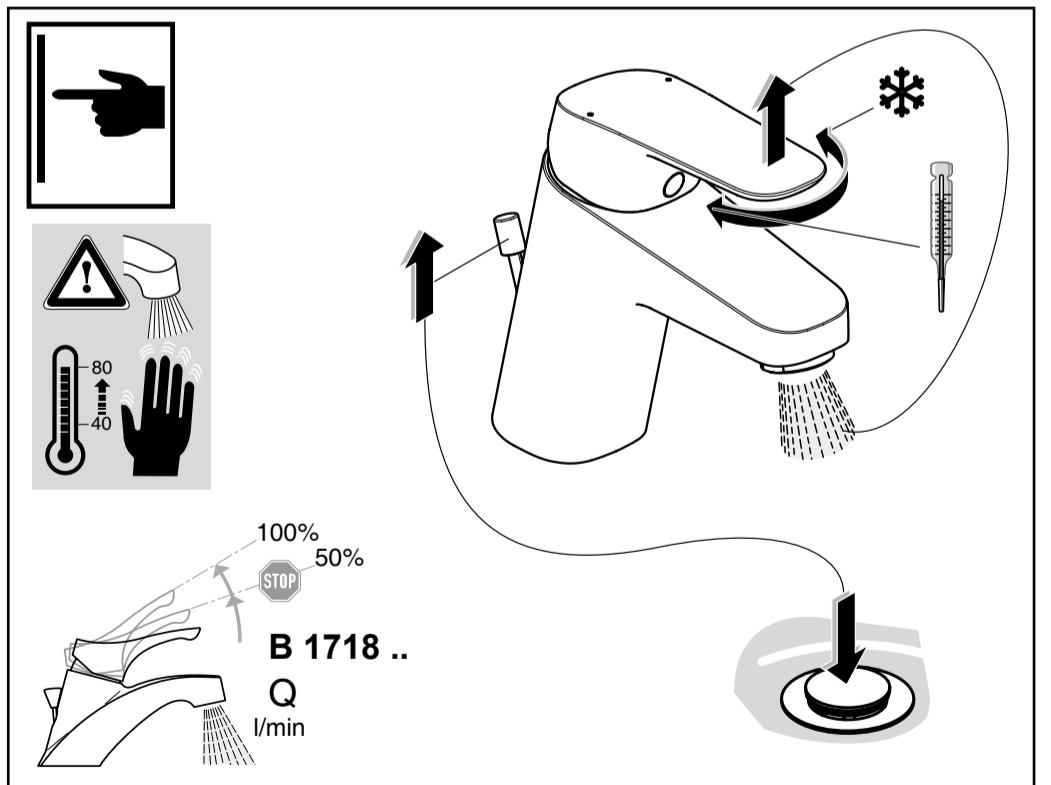

CERAFLEX

02.2018 / B665579

Ideal Standard International NV
Corporate Village – Gent Building
Da Vincilaan 2
1935 Zaventem
Belgium

<http://www.idealstandardinternational.com>

1 x 190mm
1 x 330mm

P 0,3 MPa 3 bar	T °C	°C	0	1	2	3	4	5
			°C	°C	°C	°C	°C	°C
50°C	15°C	50	49	44	40	35	33	
65°C	15°C	65	63	57	50	44	40	
85°C	15°C	85	83	74	64	56	50	