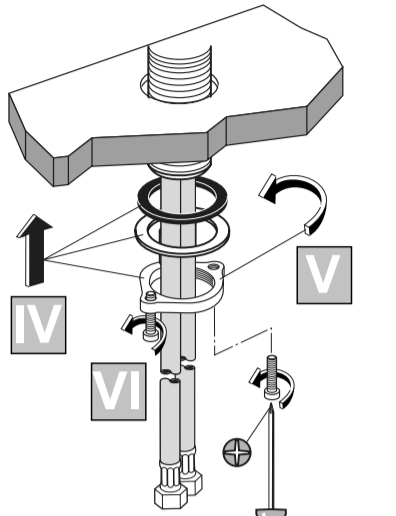

CERAFLEX

02.2018 / B665579

Ideal Standard International NV
Corporate Village – Gent Building
Da Vincilaan 2
1935 Zaventem
Belgium

<http://www.idealstandardinternational.com>

1 x 190mm
1 x 330mm

P 0,3 MPa 3 bar	T °C	°C	0	1	2	3	4	5
			°C	°C	°C	°C	°C	°C
50°C	15°C	50	49	44	40	35	33	
65°C	15°C	65	63	57	50	44	40	
85°C	15°C	85	83	74	64	56	50	